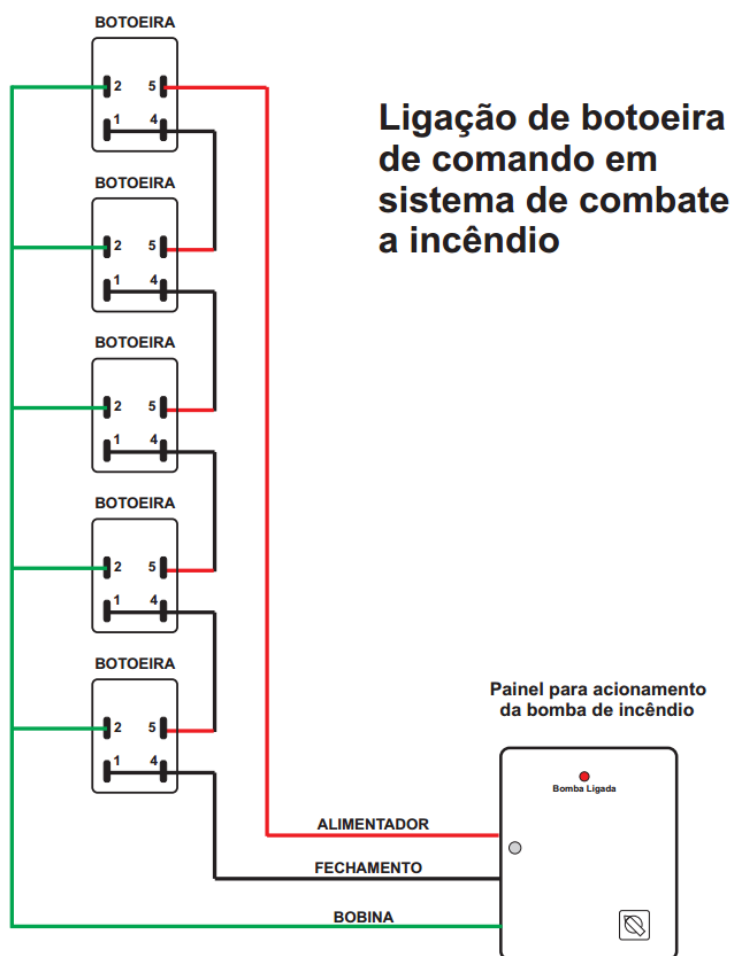

REGLAN

Engenharia

011- 2346 3306 – 982881061

www.renglan.com.br / renglan@renglan.com.br / vendas@renglan.com.br

Botoeira de Bomba - ABAC-A 0071 BOT. C. DIST (3 FIOS) ABS IP21

(COM LAMPADA PILOTO E SEM LAMPADA PILOTO)

ABAC-A 0071 BOT. C. DIST (3 FIOS) ABS (COM E SEM LAMPADA PILOTO (LP))

Botoeira para acionamento de bomba à distância tipo Quebra-Vidro, com botão liga/desliga produzida em plástico ABS Antichama de alto impacto na cor vermelha. Martelo em ABS com ponteiros metálicos com corrente para o rompimento do vidro.

Este produto está de acordo com a NBR 13714.

Há a opção deste produto com 02 fios e botão de acionamento.

<http://www.renglan.com.br/botoeira-acionamento-bomba-incendio.html>